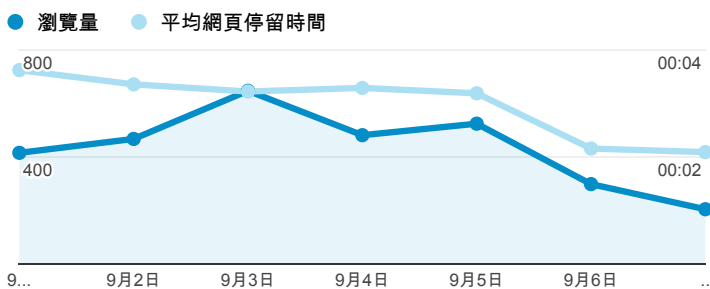

報表02\_流量

2014年9月1日 - 2014年9月7日

所有工作階段  
100.00%

+ 新增區隔

瀏覽量和平均網頁停留時間

瀏覽量和造訪

瀏覽量和不重複瀏覽量

造訪和新造訪率 (依 服務供應商 分組)