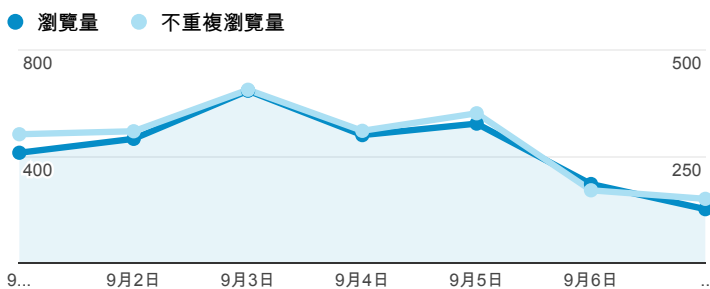

報表02\_流量

2014年9月1日 - 2014年9月7日

所有工作階段  
100.00%

+ 新增區隔

瀏覽量和平均網頁停留時間

瀏覽量和造訪

瀏覽量和不重複瀏覽量

造訪和新造訪率 (依 服務供應商 分組)