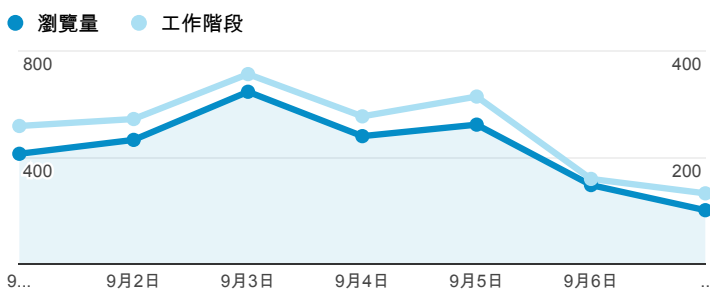

報表02\_流量

2014年9月1日 - 2014年9月7日

所有工作階段  
100.00%

+ 新增區隔

瀏覽量和平均網頁停留時間

瀏覽量和造訪

瀏覽量和不重複瀏覽量

造訪和新造訪率 (依 服務供應商 分組)